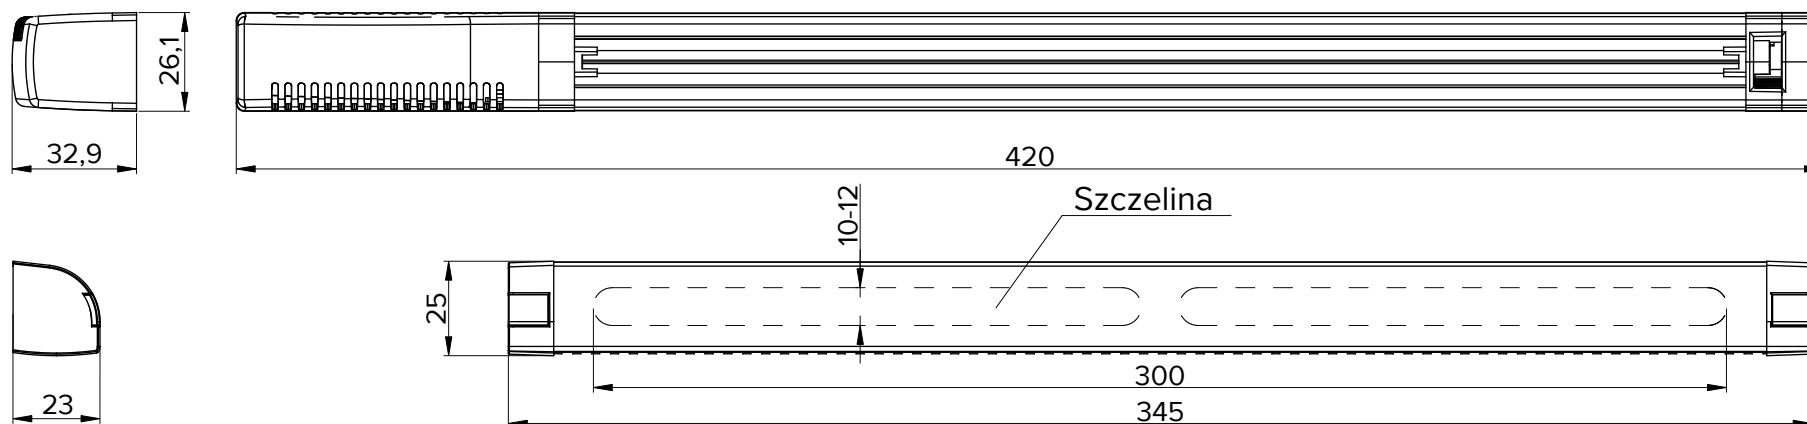

1.

2.

3.

UWAGA! Szczelina 300x10mm w oknie PVC i 300x12mm w oknie drewnianym

W oknie PVC

W oknie drewnianym