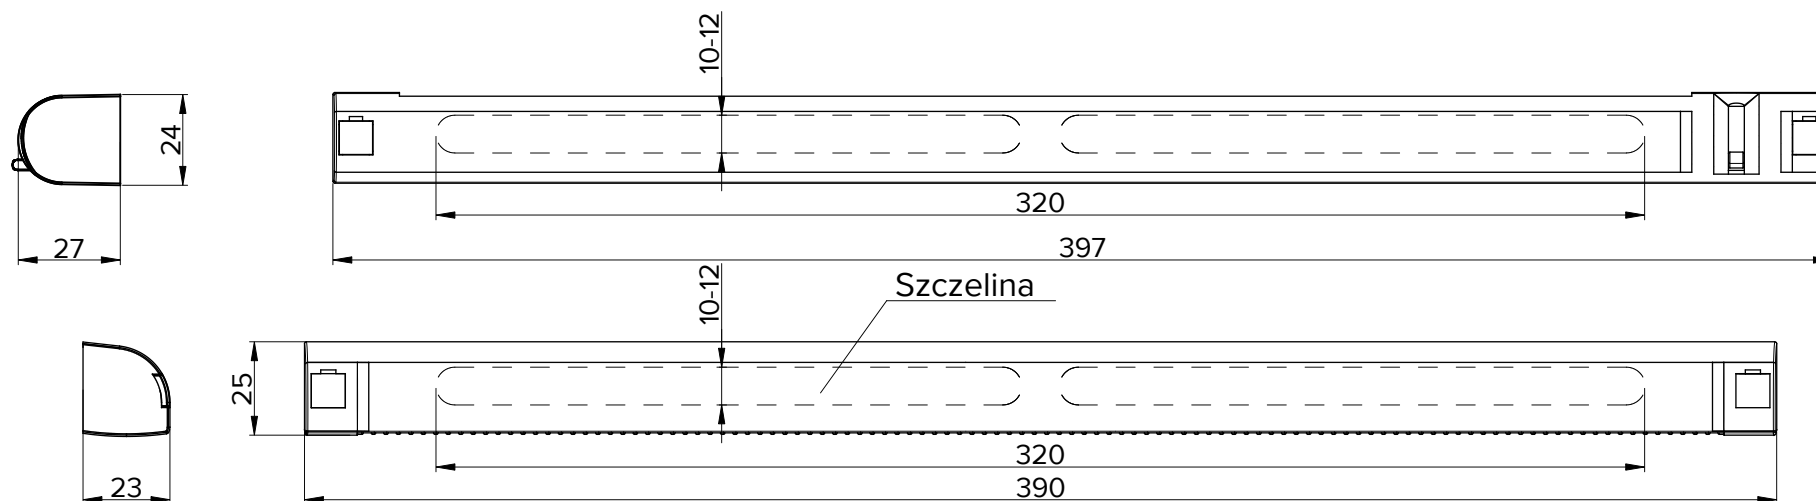

1.

2.

UWAGA! Szczelina 300x10mm w oknie PVC i 300x12mm w oknie drewnianym

W oknie PVC

W oknie drewnianym