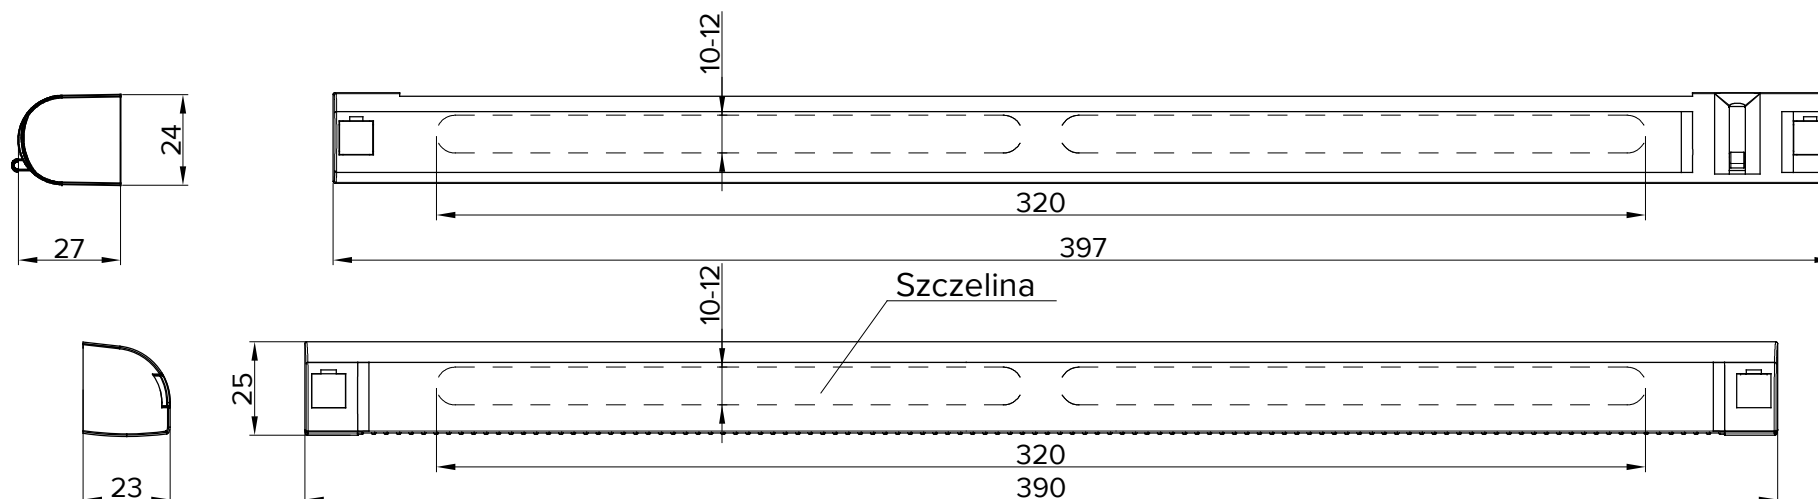

1.

2.

UWAGA! Szczelina 320x10mm w oknie PVC i 320x12mm w oknie drewnianym

W oknie PVC

W oknie drewnianym