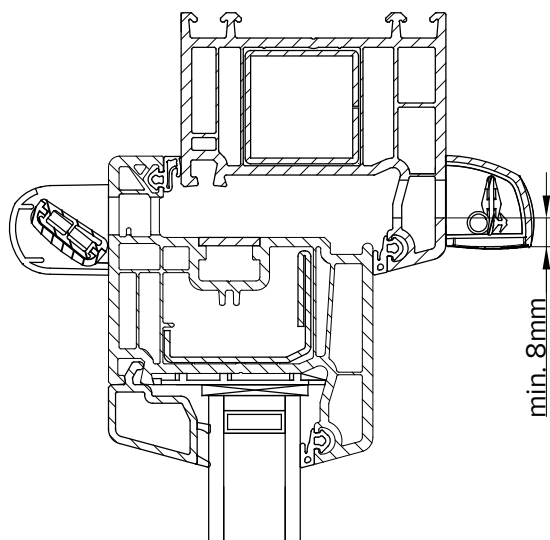

1.

2.

UWAGA! Szczelina 320x10mm w oknie PVC i 320x12mm w oknie drewnianym

W oknie PVC

W oknie drewnianym