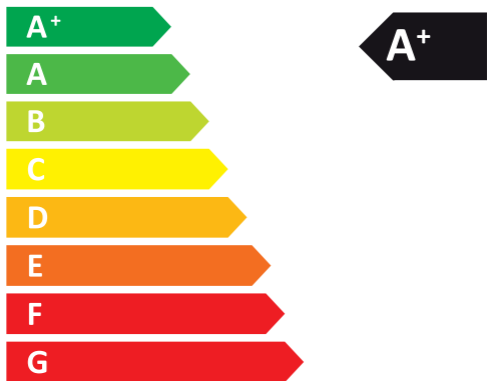

ENERG
енергия · ενεργεια

Brevis Regenero

35
dB

30 m³/h