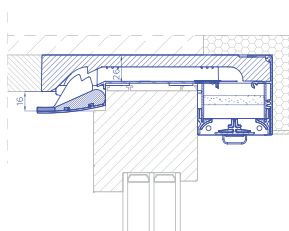

Insolio Arc F wyróżnia się wyjątkowo płaską konstrukcją, co czyni go idealnym rozwiązaniem do okien aluminiowych o ekstremalnie niskich złożeniach, gdzie inne nawiewniki po prostu się nie mieszczą. Doskonale sprawdza się w montażu w pionie, współpracując z osłonami okiennymi, jednocześnie minimalizując ryzyko kolizji ze skrzydłem okna wewnątrz pomieszczeń.

Insolio Arc F

Izolacyjność akustyczna

nawiewnik otwarty	$D_{n,e,w} = 38$ (-1; -2) dB
nawiewnik zamknięty	$D_{n,e,w} = 40$ (0; -1) dB

Przepływ nominalny [m³/h]	$\Delta p = 10$ Pa	$\Delta p = 20$ Pa
nawiewnik otwarty	21,2	32,2
nawiewnik zamknięty	6,0	8,9

Insolio Arc F+

Izolacyjność akustyczna

nawiewnik otwarty	$D_{n,e,w} = 43$ (-1; -3) dB
nawiewnik zamknięty	$D_{n,e,w} = 47$ (-1; -4) dB

Przepływ nominalny [m³/h]	$\Delta p = 10$ Pa	$\Delta p = 20$ Pa
nawiewnik otwarty	20,1	29,8
nawiewnik zamknięty	4,8	8,6

Sterowanie	automatyczne różnicą ciśnień, manualne

Materiały	EPP, aluminium, ABS/ASA, stal inox, pianki PU

Montaż	między oknem a nadprożem lub krawędzią boczną otworu okna

Kolory	paleta RAL

Insolio Arc F