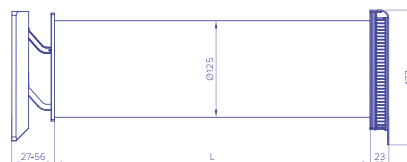

Sterowanie

automatyczne różnicą ciśnień,
manualne

Materiały

MDF, ABS/ASA, aluminium,
pianki PU, pianka Basotect®

Typ urządzenia

nawiewnik ścienny prosty

Odporność na przenikanie wody opadowej

600 Pa