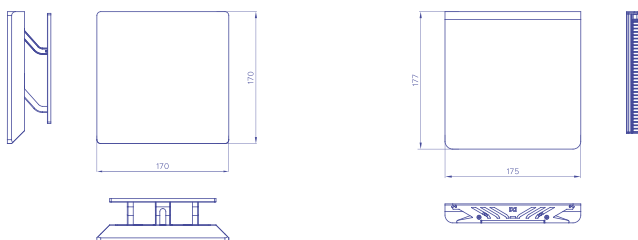

Sterowanie

automatyczne różnicą ciśnień,
manualne

Materiały

MDF, ABS/ASA, aluminium,
pianki PU, pianka Basotect®

Typ urządzenia

nawiewnik ścienny prosty

Odporność na przenikanie wody opadowej

600 Pa