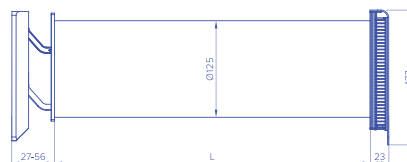

Sterowanie

automatyczne różnicą ciśnień,
manualne

Materiały

MDF, ABS/ASA, aluminium,
pianki PU, pianka Basotect®

Typ urządzenia

nawiewnik ścienny prosty

Cholerzyn 456
32-060 Liszki

tel: + 48 12 425 31 64
info@brevis.com.pl
www.brevis.com.pl