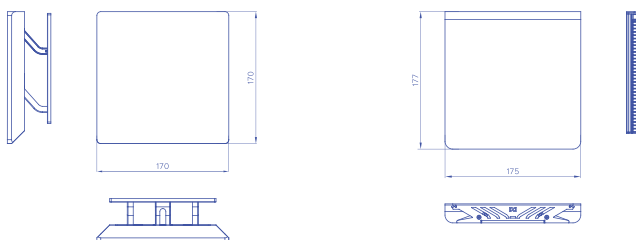

Sterowanie

automatyczne różnicą ciśnień,
manualne

Materiały

MDF, ABS/ASA, aluminium,
pianki PU, pianka Basotect®

Typ urządzenia

nawiewnik ścienny prosty

Cholerzyn 456
32-060 Liszki

tel: + 48 12 425 31 64
info@brevis.com.pl
www.brevis.com.pl